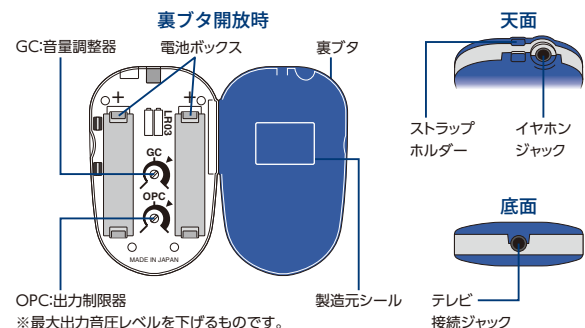

Point 耳元マイク

マイクが耳に近い位置にあるため、衣擦れの音などの不快な音も気になりません。

Point 電源・音質スイッチ

音質「H」は低音を落とし高音を強調します。音がはっきりしない時はつまみを「N」の位置へ。

ミミー補聴器 オリーブ ME-181

911-943 ¥45,000 (非課税)

【医療機器認証番号】224AGBZX00079000

接続カンタン！コードレスタイプ

付属品
●電源ACアダプター2個
●プラグアダプター
●取扱説明書
●かんたん準備ガイド

テレビ音声受信機 TV-01

911-944 ¥25,000 (税込¥27,500)

【サイズ(約)】送信機:幅80×高15×奥行30mm、受信機:幅100×高35×奥行74mm【質量】送信機:30g、受信機:80g【伝送距離】30m【品質補償】1年

各部の名称

付属品

- MICイヤホンコード1本
- イヤホン(W100)黒1個※イヤホンコードにセット済み
- ジョイント1個※イヤホンにセット済み
- イヤホン(大・中・小)各1個※中はイヤホンにセット済み
- ネックストラップ1本
- マイナスイヤホンケーブル1本
- 単4形アルカリ乾電池2本