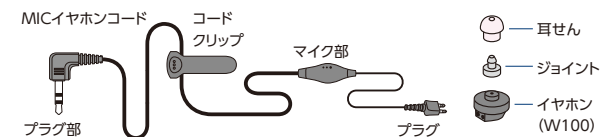

Point 耳元マイク

マイクが耳に近い位置にあるため、衣擦れの音などの不快な音も気になりません。

Point 電源・音質スイッチ

音質「H」は低音を落とし高音を強調します。音がはっきりしない時はつまみを「N」の位置へ。

ミミー補聴器 オリーブ ME-181

911-943 ¥45,000 (非課税)

【医療機器認証番号】224AGBZX00079000

接続カンタン！コードレスタイプ

付属品
●電源ACアダプター2個
●プラグアダプター
●取扱説明書
●かんたん準備ガイド

テレビ音声受信機 TV-01

911-944 ¥25,000 (税込¥27,500)

【サイズ(約)】送信機:幅80×高15×奥行30mm、受信機:幅100×高35×奥行74mm【質量】送信機:30g、受信機:80g【伝送距離】30m【品質補償】1年

各部の名称

付属品

- MICイヤホンコード1本
- イヤホン(W100)黒1個※イヤホンコードにセット済み
- ジョイント1個※イヤホンにセット済み
- イヤホン(大・中・小)各1個※中はイヤホンにセット済み
- ネックストラップ1本
- マイナスイヤホンケーブル1本
- 単4形アルカリ乾電池2本